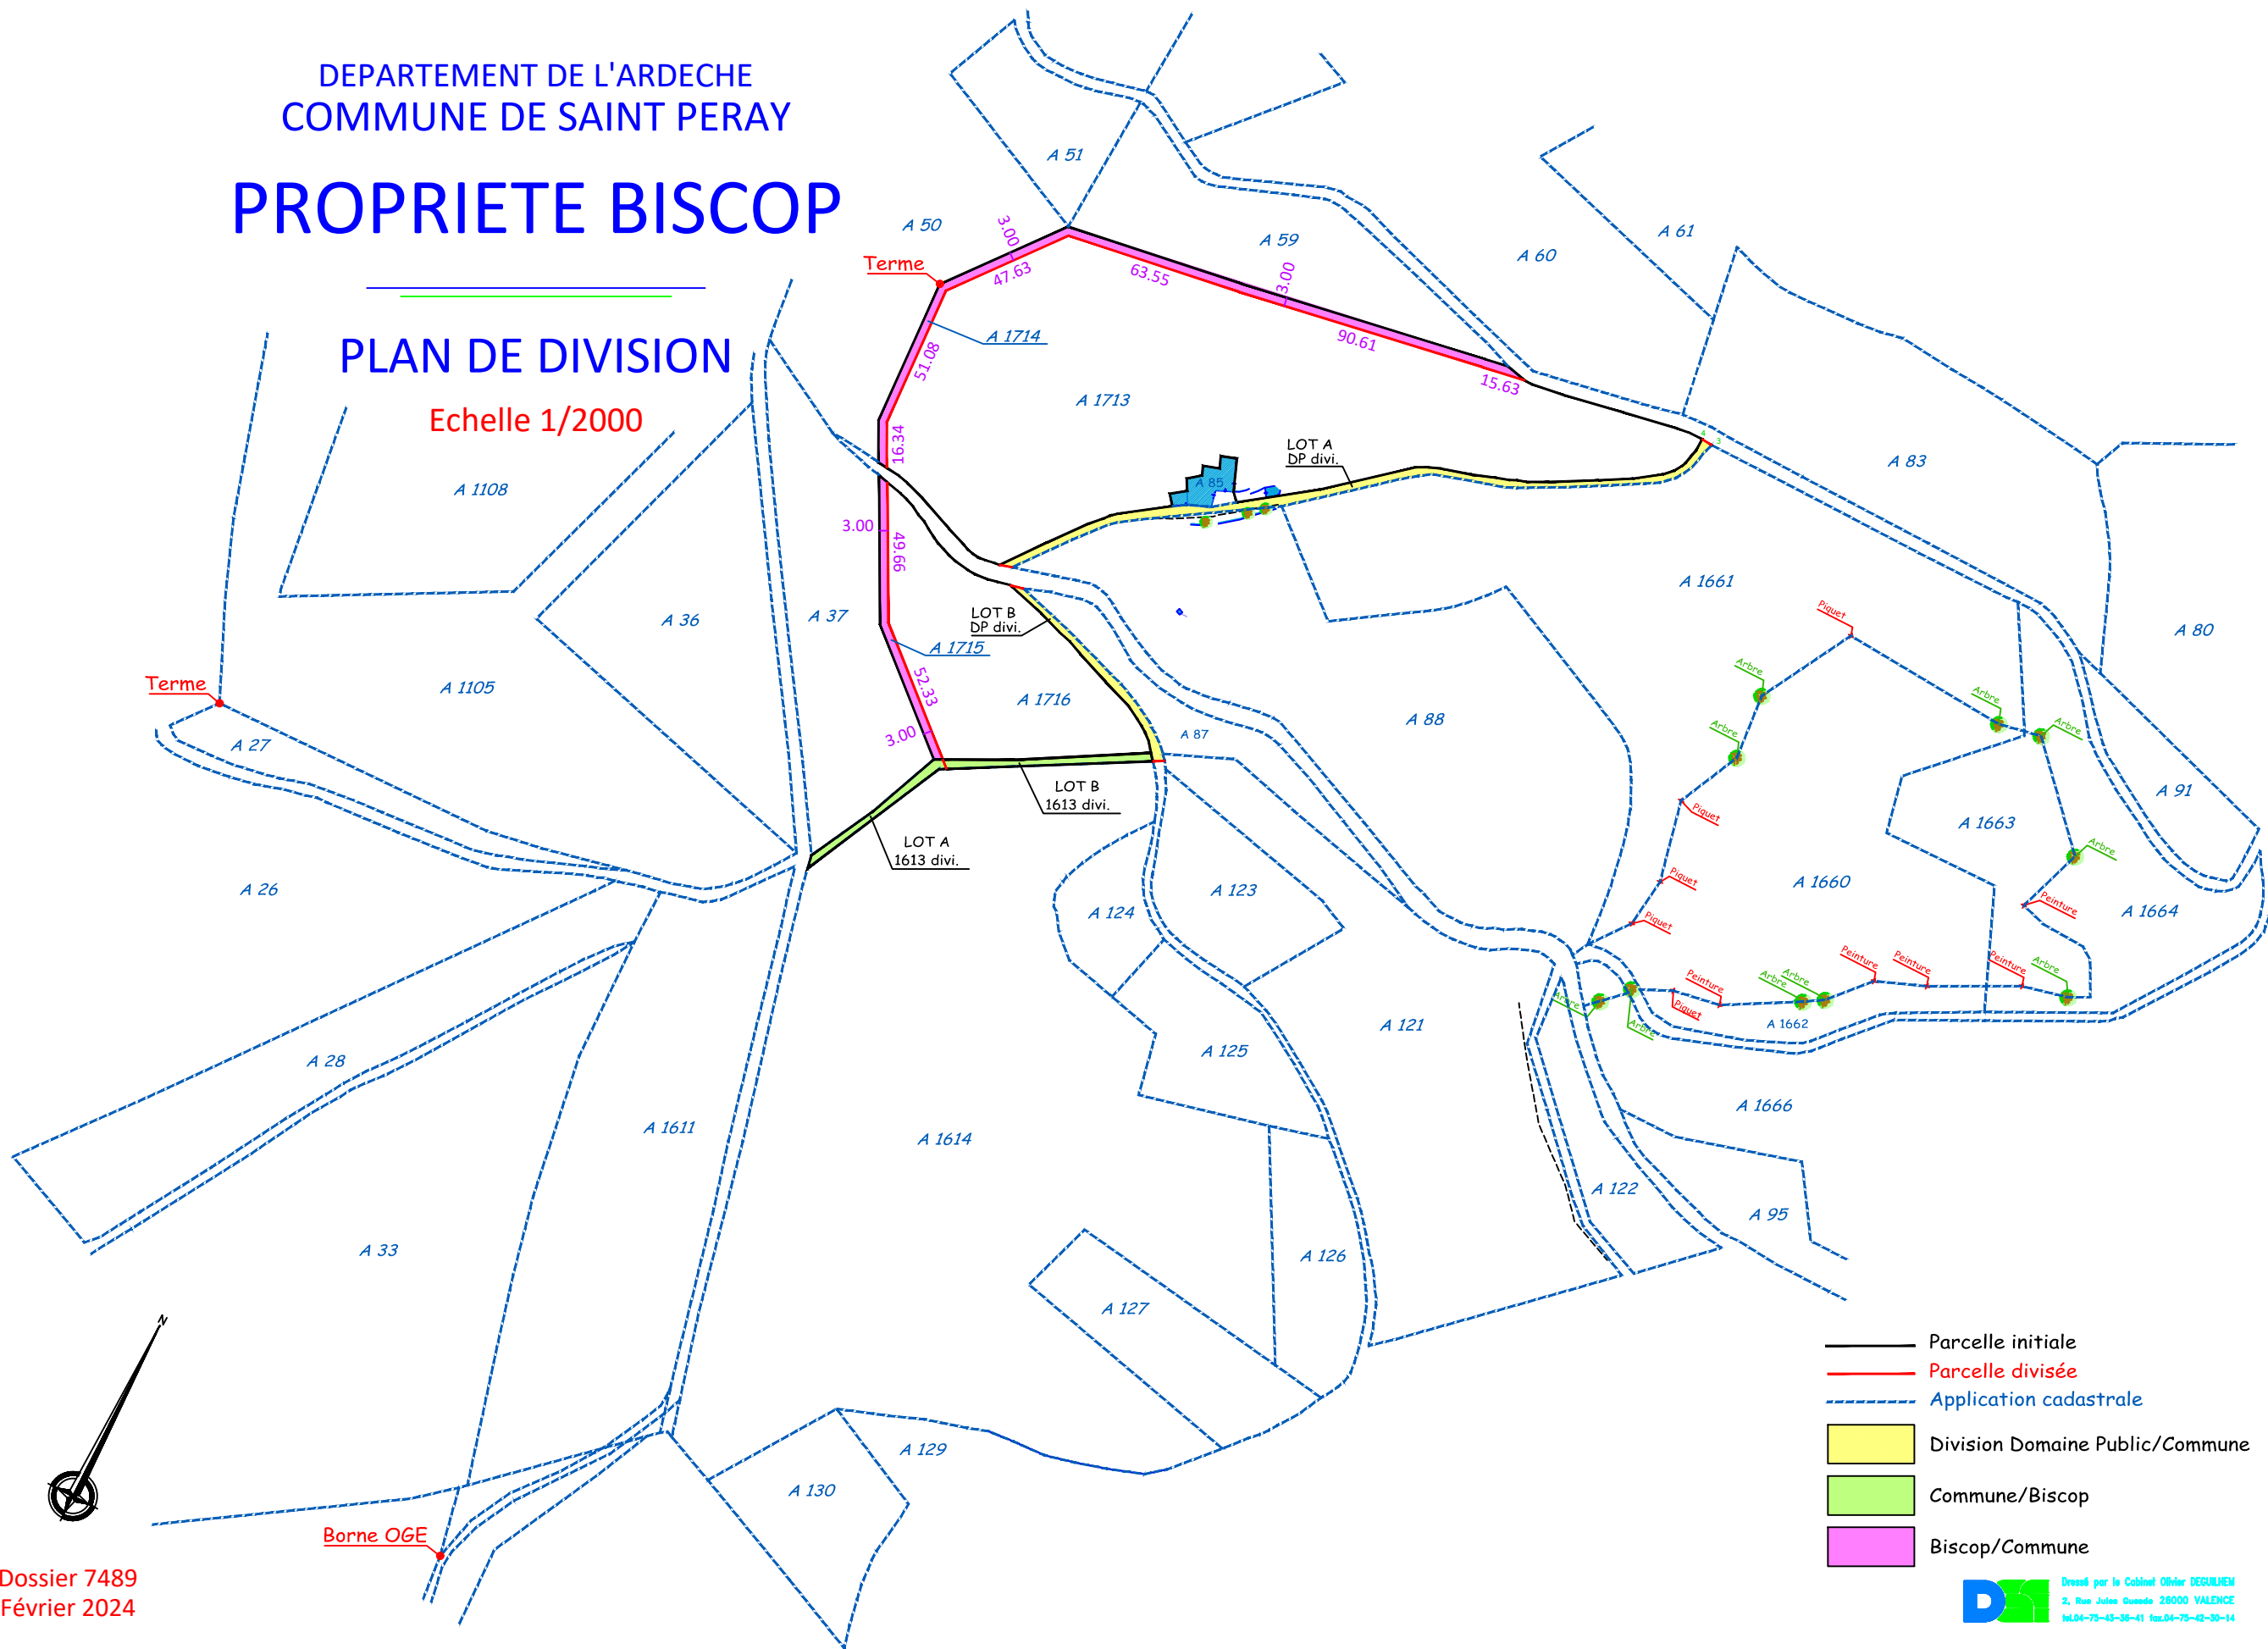

PROPRIETE BISCOP

PLAN DE DIVISION

Echelle 1/2000

Dossier 7489
Février 2024

- Parcelle initiale
- Parcelle divisée
- Application cadastrale
- Division Domaine Public/Commune
- Commune/Biscop
- Biscop/Commune