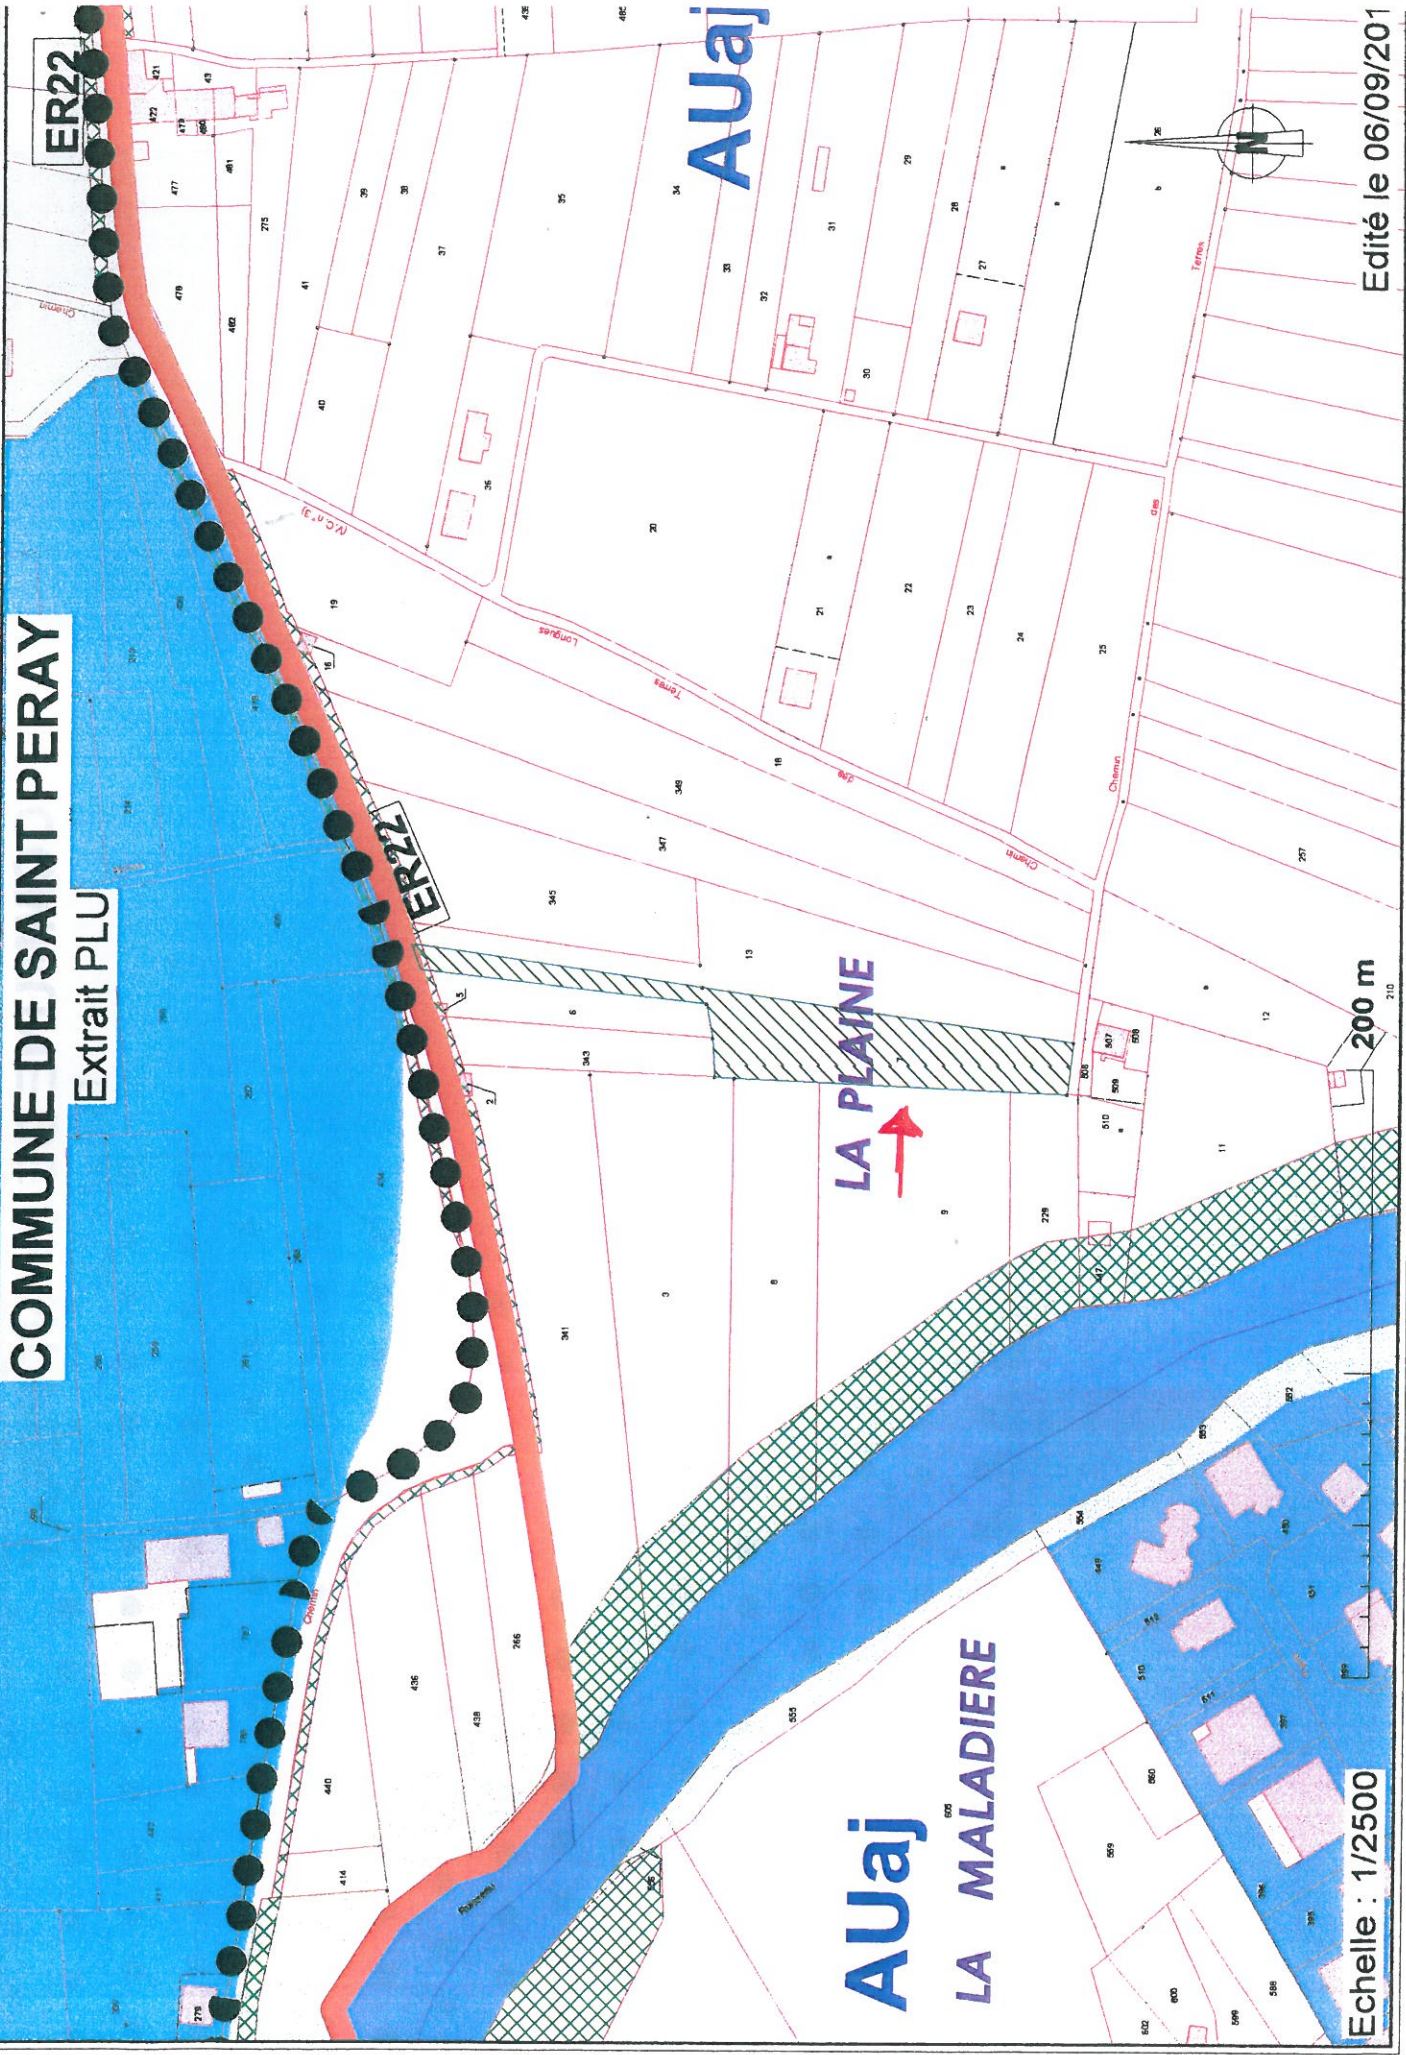

# COMMUNE DE SAINT PERAY

Extrait PLU

Echelle : 1/2500

Edité le 06/09/201